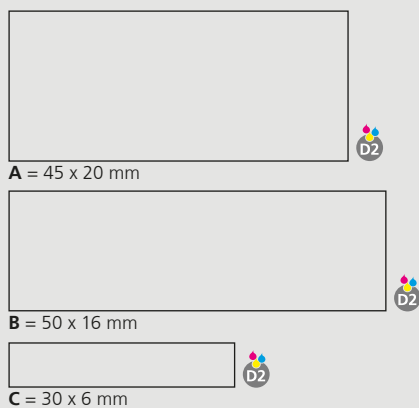

Corps et clip: disponible en 4 couleurs
Couleurs spéciales: à partir de 20 000 pcs,
supplément PMS à partir de 25 000 pcs

Mine

pointe en acier inoxydable sans plomb
Silktech L (3 000 m), bleu
Contre supplément: Silktech L (noir), Silktech XL,
Multifill P

100 % Ansicht / view / vue

50 % Ansicht / view / vue

Ø: 10,5 mm