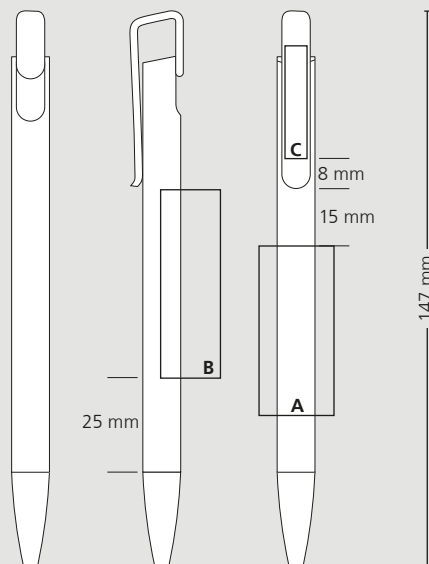

FR**Mécanisme**

Stylo à bille rétractable

Matériaux et surfaces

Pointe: laiton chromé mat
Corps et clip: plastique (ABS),
surface softtouch caoutchouc
Tubes de recharge: Polypropylène recyclé (rPP)

Couleurs standards et spéciales

Corps et clip: disponible en 4 couleurs
Couleurs spéciales: à partir de 20 000 pcs,
supplément PMS à partir de 25 000 pcs

Mine

pointe en acier inoxydable sans plomb
Silktech L (3 000 m), bleu
Contre supplément: Silktech L (noir), Silktech XL,
Multifill P

100 % Ansicht / view / vue

50 % Ansicht / view / vue

Ø: 10,5 mm