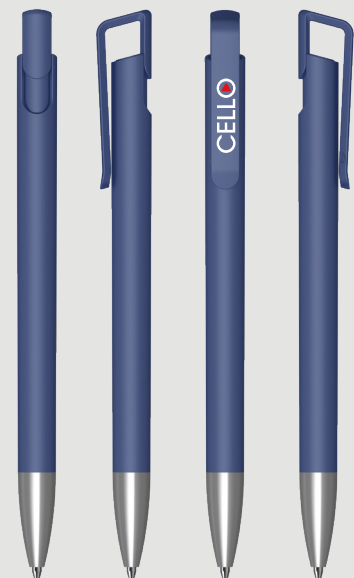

DST / s11

**DE****Technik**

Druckkugelschreiber

Materialien und Oberflächen

Spitze: Messing mattverchromt
Schaft und Klipp: Kunststoff (ABS),
gummierte Softtouch-Oberfläche
Minenröhrchen: Recyceltes Polypropylen (rPP)

FR**Mécanisme**

Stylo à bille rétractable

Matériaux et surfaces

Pointe: laiton chromé mat
Corps et clip: plastique (ABS),
surface softtouch caoutchouc
Tubes de recharge: Polypropylène recyclé (rPP)

Couleurs standards et spéciales

Corps et clip: disponible en 4 couleurs
Couleurs spéciales: à partir de 20 000 pcs,
supplément PMS à partir de 25 000 pcs

Mine

pointe en acier inoxydable sans plomb
Silktech L (3 000 m), bleu
Contre supplément: Silktech L (noir), Silktech XL,
Multifill P

100 % Ansicht / view / vue

50 % Ansicht / view / vue

Ø: 10,5 mm